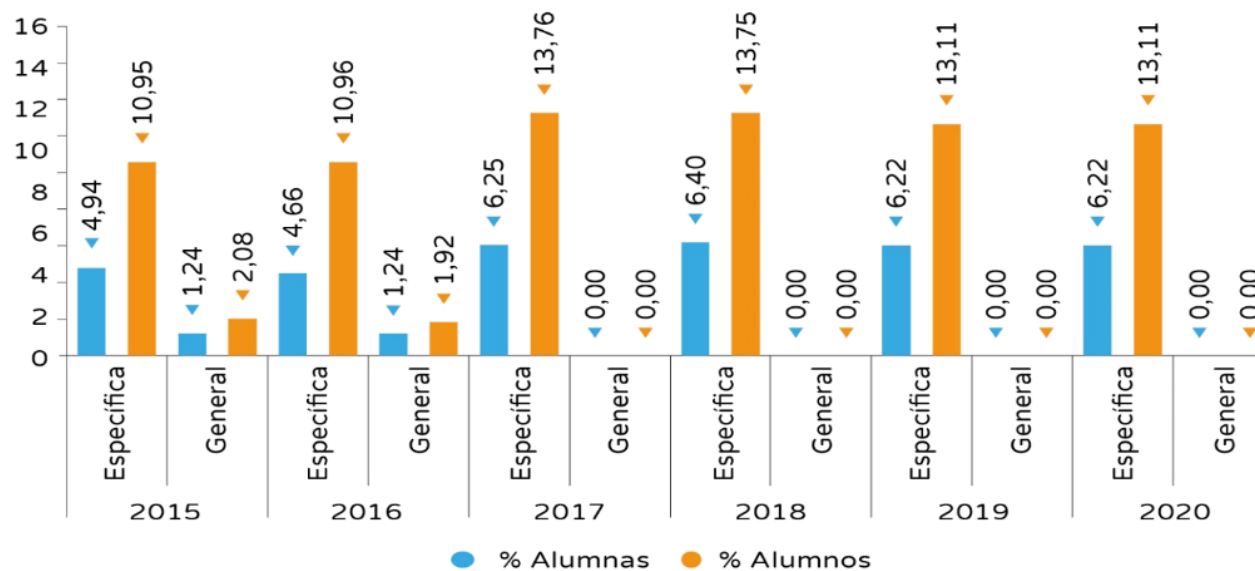

Porcentaje de alumnado respecto al total que se examina de Física en la PAU en convocatoria ordinaria según fase (específica y general) y sexo. Convocatorias 2015 a 2020

FUENTE: ELABORACIÓN UNIDAD DE IGUALDAD DEL MEFP A PARTIR DE DATOS FACILITADOS POR EL SIU.