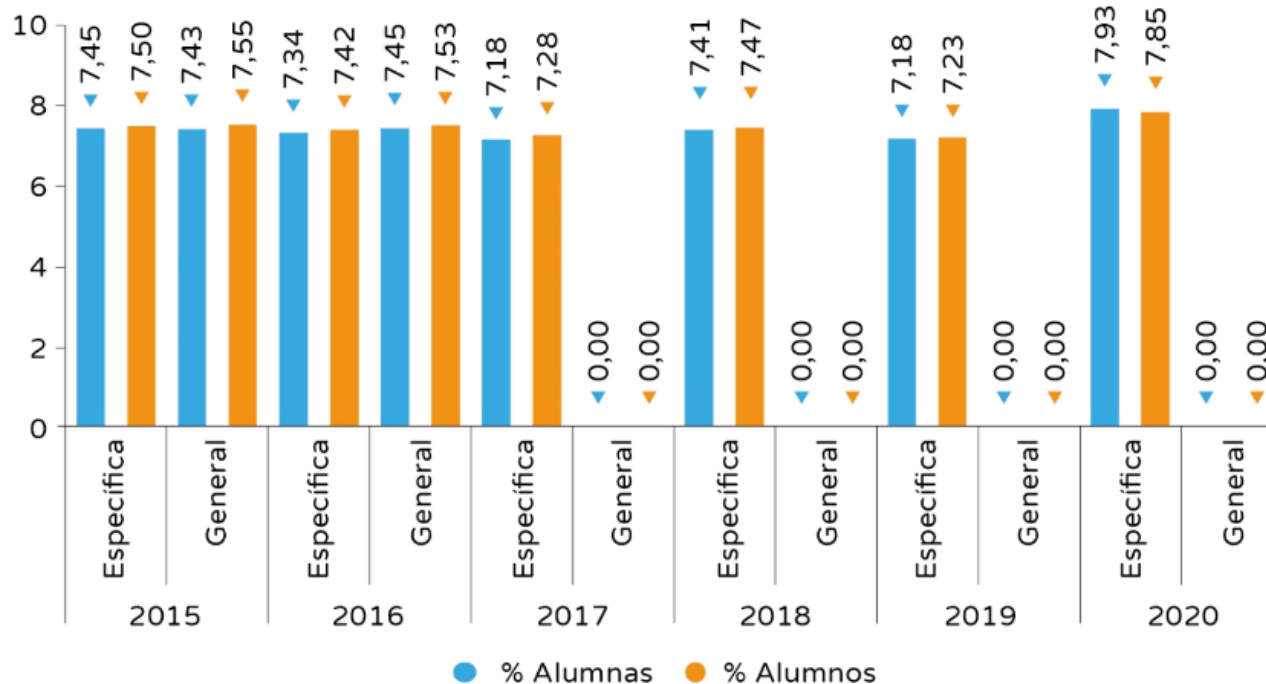

Nota media del alumnado aprobado en Dibujo Técnico II en la PAU en convocatoria ordinaria según fase (específica y ordinaria) y sexo. Convocatorias 2015 a 2020

FUENTE: ELABORACIÓN UNIDAD DE IGUALDAD DEL MEFP A PARTIR DE DATOS FACILITADOS POR EL SIU.