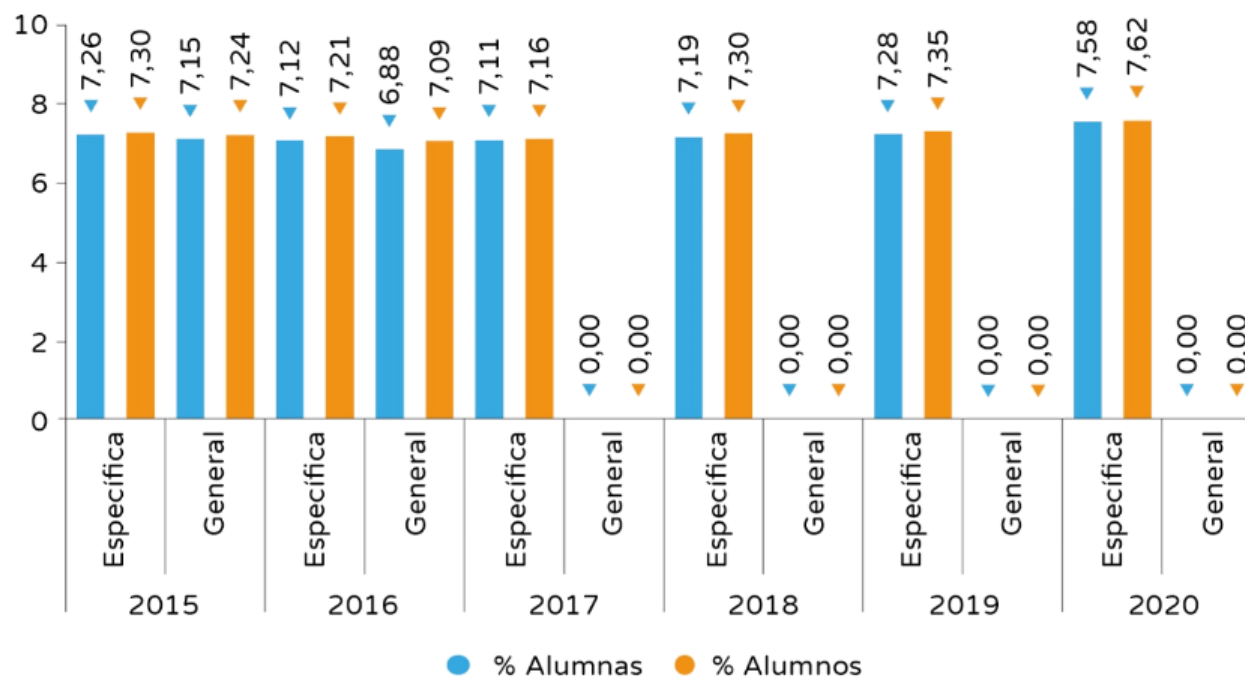

Nota media del alumnado aprobado en Química en la PAU por fase (específica y general) y sexo.  
Convocatorias 2015 a 2020

FUENTE: ELABORACIÓN UNIDAD DE IGUALDAD DEL MEFP A PARTIR DE DATOS FACILITADOS POR EL SIU.