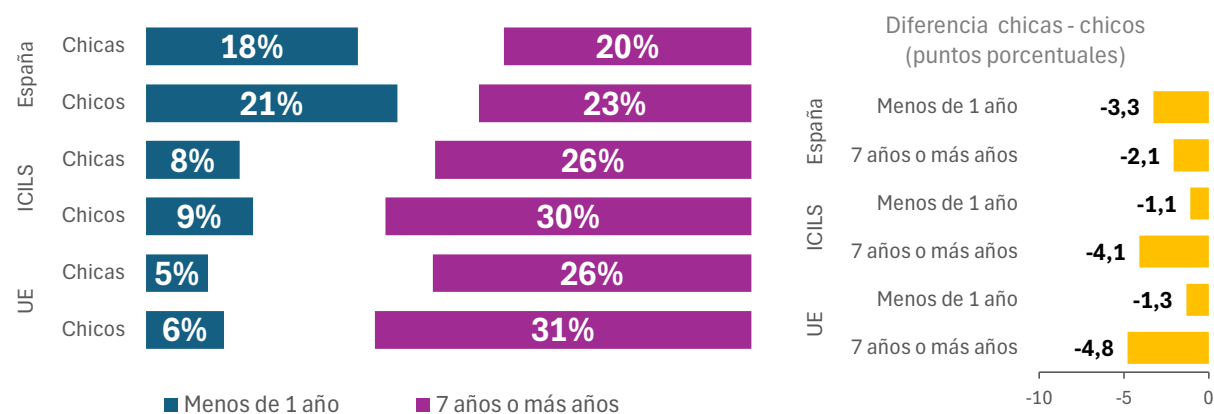

2.3. Porcentaje de alumnado según su experiencia en el uso de dispositivos digitales

		Menos de 1 año	7 años o más años	
España	Chicas	17,51	20,43	
	Chicos	20,77	22,50	
ICILS	Chicas	7,75	26,12	
	Chicos	8,84	30,22	
UE	Chicas	5,12	26,30	
	Chicos	6,45	31,09	
España	Chicas	18%	20%	12,06
	Chicos	21%	23%	6,73
ICILS	Chicas	8%	26%	16,13
	Chicos	9%	30%	10,94
UE	Chicas	5%	26%	18,57
	Chicos	6%	31%	12,46
		Diferencia chicas - chicos		
España	Menos de 1 año			-3,3
	7 años o más años			-2,1
ICILS	Menos de 1 año			-1,1
	7 años o más años			-4,1
UE	Menos de 1 año			-1,3
	7 años o más años			-4,8