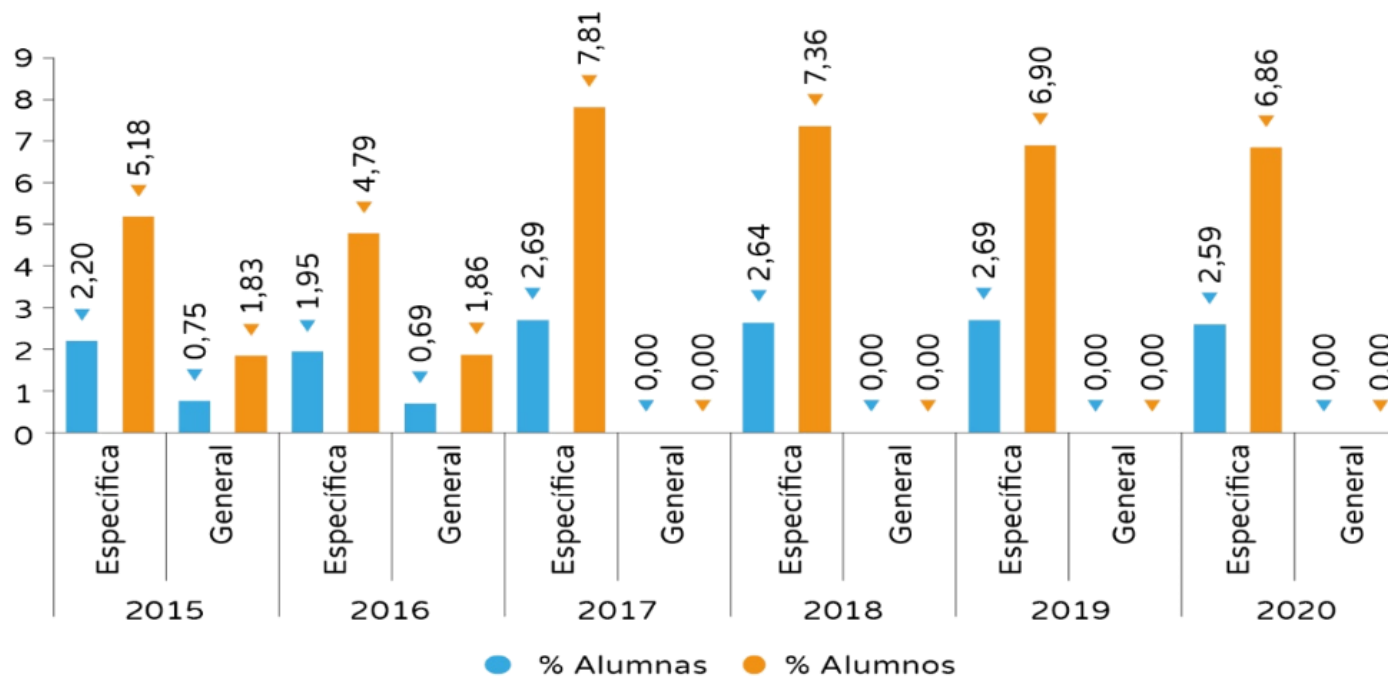

Porcentaje de alumnado respecto al total que se examina de Dibujo Técnico II en la PAU en convocatoria ordinaria según fase (específica y general) y sexo. Convocatorias 2015 a 2020

FUENTE: ELABORACIÓN UNIDAD DE IGUALDAD DEL MEFP A PARTIR DEL SIIU.