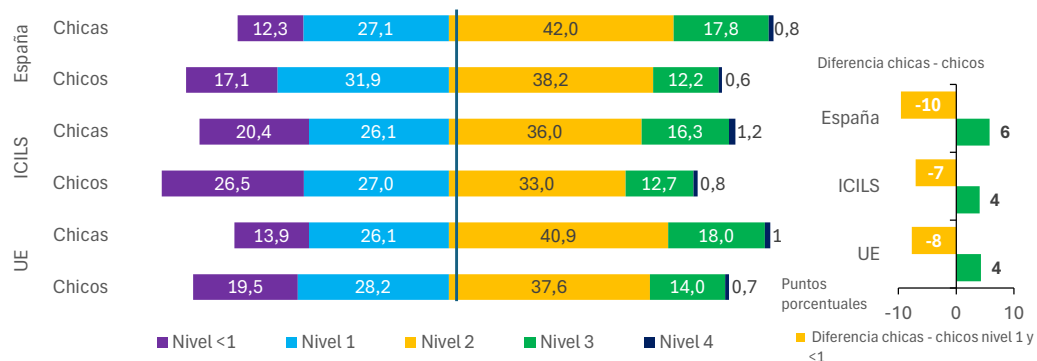

### 1.3 Distribución por niveles de rendimiento en competencia digital

		Nivel <1	Nivel 1	Nivel 2	Nivel 3	Nivel 4	Blanco	Diferencia chicas - chicos nivel 1 y <1	Diferencia chicas - chicos nivel 3 y 4
España	Chicas	12,3	27,1	42,0	17,8	0,8	20,6	-9,6	5,8
	Chicos	17,1	31,9	38,2	12,2	0,6	11,0		
ICILS	Chicas	20,4	26,1	36,0	16,3	1,2	13,5	-7,0	4,0
	Chicos	26,5	27,0	33,0	12,7	0,8	6,4		
UE	Chicas	13,9	26,1	40,9	18,0	1,0	20,0	-7,7	4,3
	Chicos	19,5	28,2	37,6	14,0	0,7	12,3		