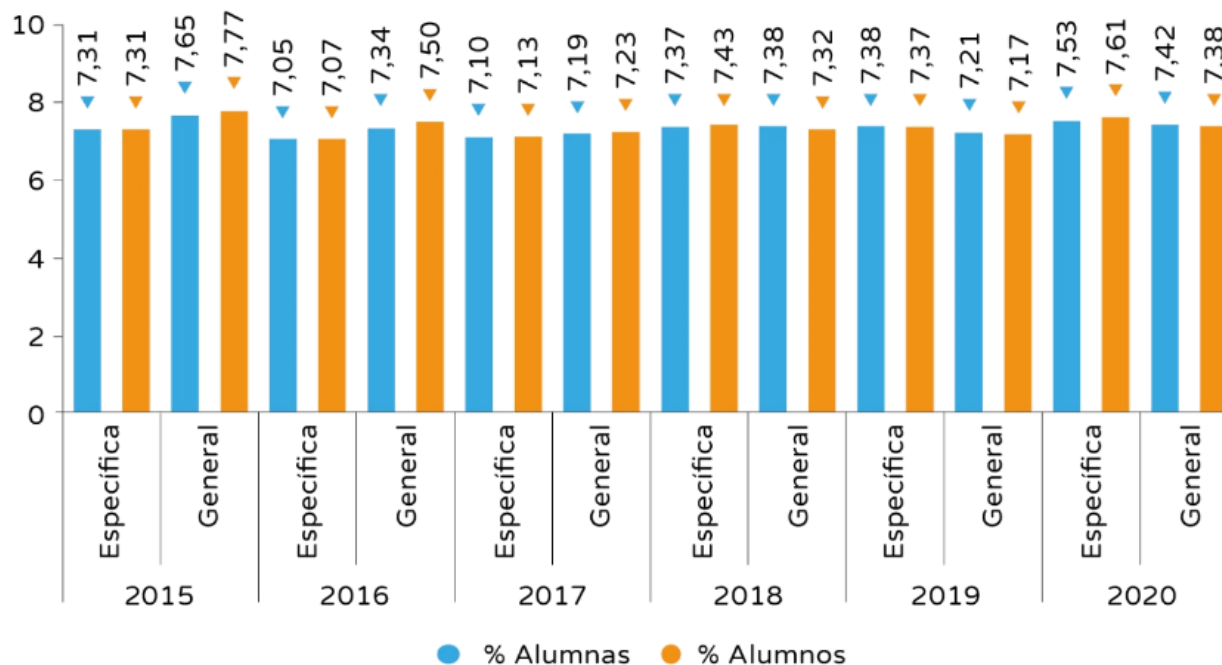

## Nota media del alumnado aprobado en Matemáticas Aplicadas a las Ciencias Sociales en la PAU por fase (específica y general) y sexo. Convocatorias 2015 a 2020

FUENTE: ELABORACIÓN UNIDAD DE IGUALDAD DEL MEFP A PARTIR DE DATOS FACILITADOS POR EL SIU.