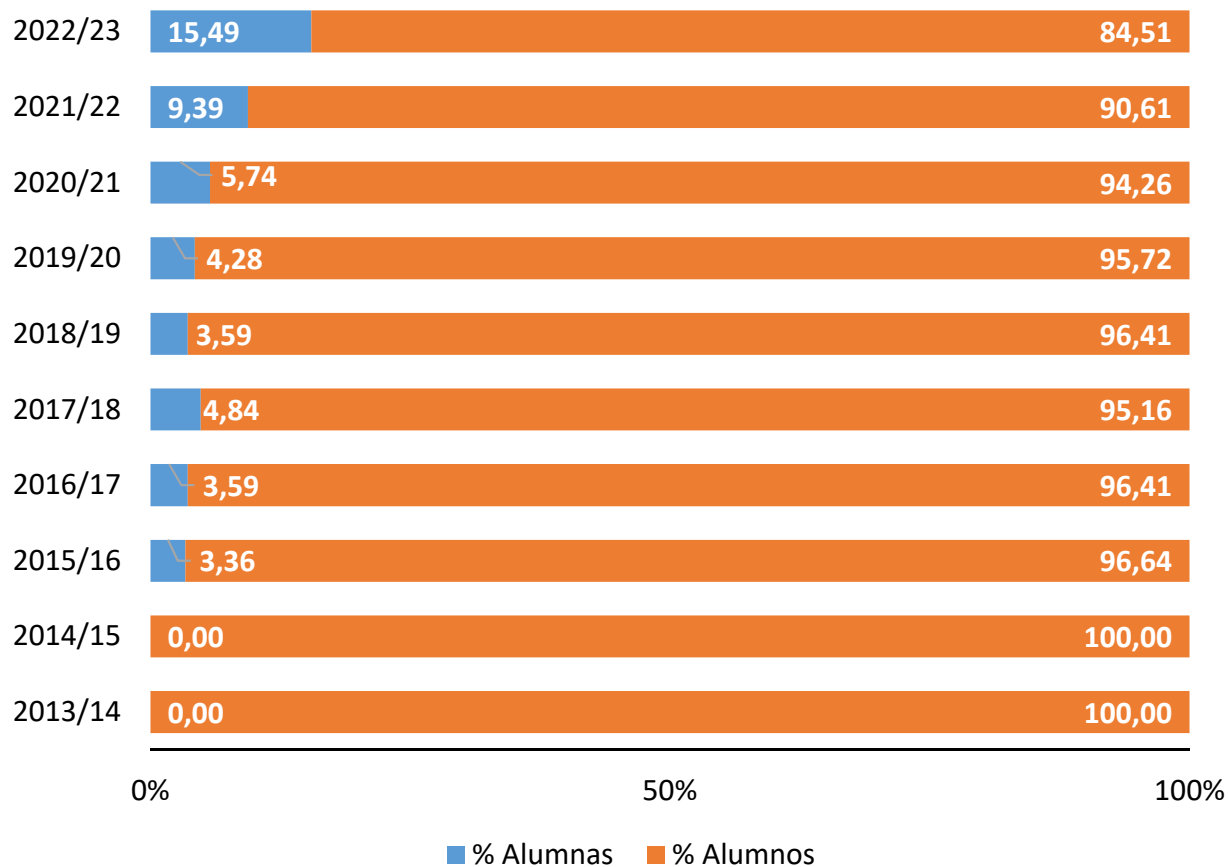

## Distribución porcentual del alumnado matriculado en **Formación Profesional de Grado Medio** según sexo. Familia de **Industrias Extractivas**. Cursos **2013/14 a 2022/23**

Modalidad presencial.  
Ciclos LOE.

FUENTE: ELABORACIÓN UNIDAD DE IGUALDAD DEL MEFP A PARTIR DE LAS ESTADÍSTICAS DE LAS ENSEÑANZAS NO UNIVERSITARIAS