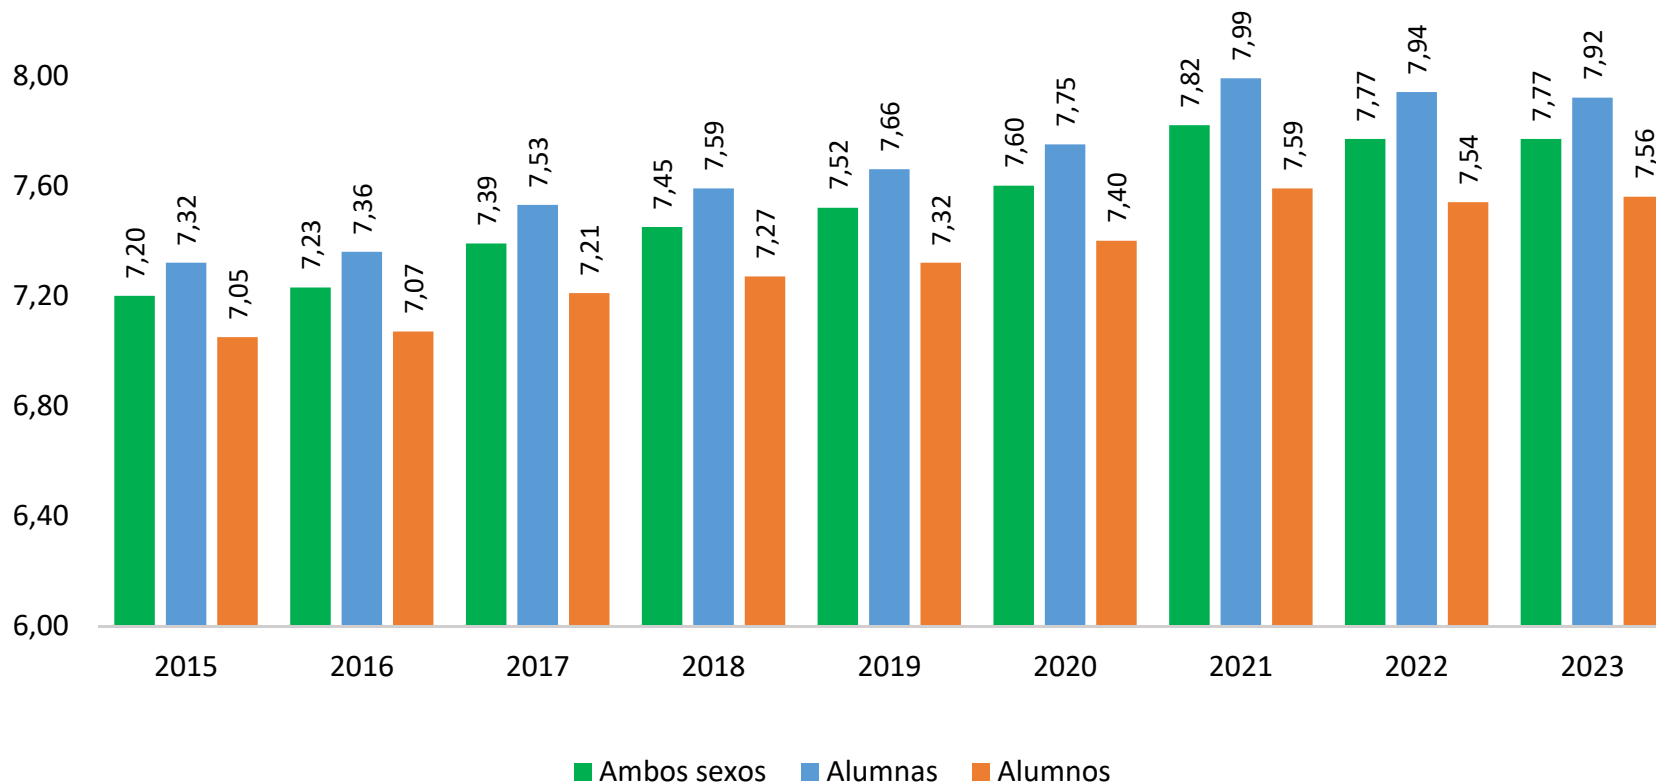

Nota media en el estudio de Bachiller por tipo de matrícula (el total incluye fase general y específica, solo fase general y solo fase específica), tipo de convocatoria (el total incluye ordinaria y extraordinaria) y sexo. Cursos 2015 a 2023

FUENTE: ELABORACIÓN UNIDAD DE IGUALDAD DEL MEFP A PARTIR DEL SIU.