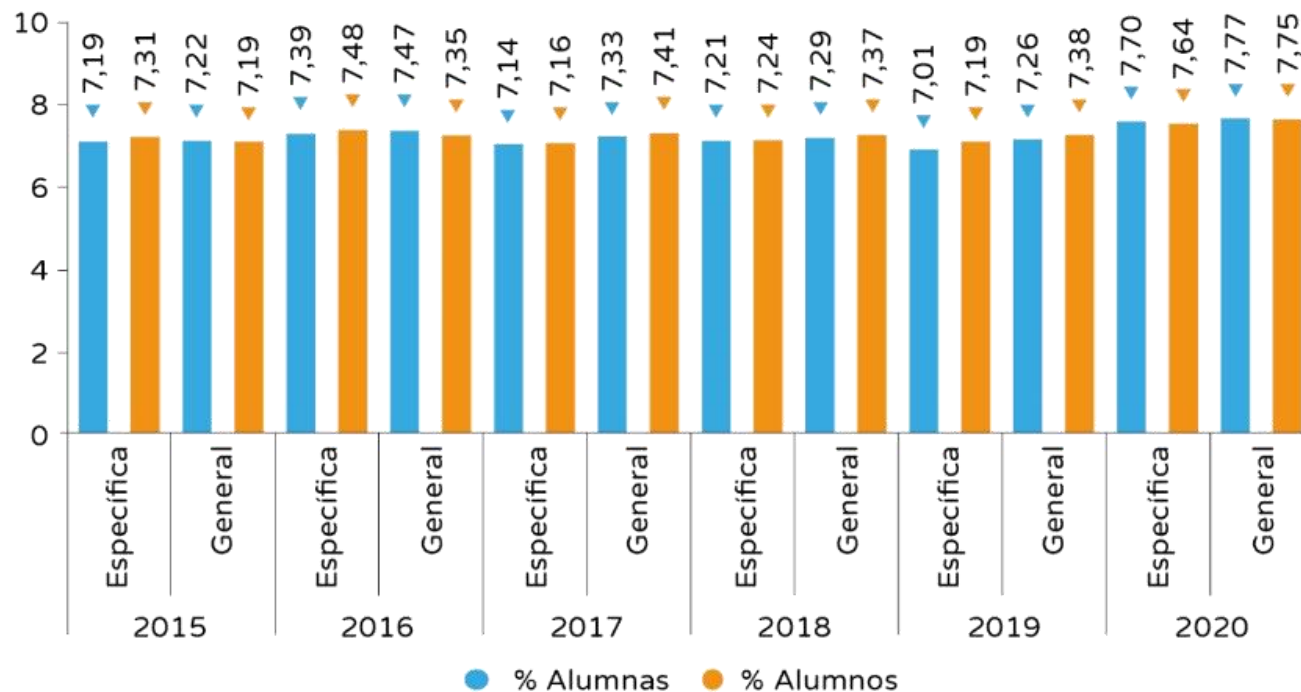

Nota media del alumnado aprobado en Matemáticas II en la PAU por fase (específica y general) y sexo.  
Convocatorias 2015 a 2020

FUENTE: ELABORACIÓN UNIDAD DE IGUALDAD DEL MEFP A PARTIR DE DATOS FACILITADOS POR EL SIU.