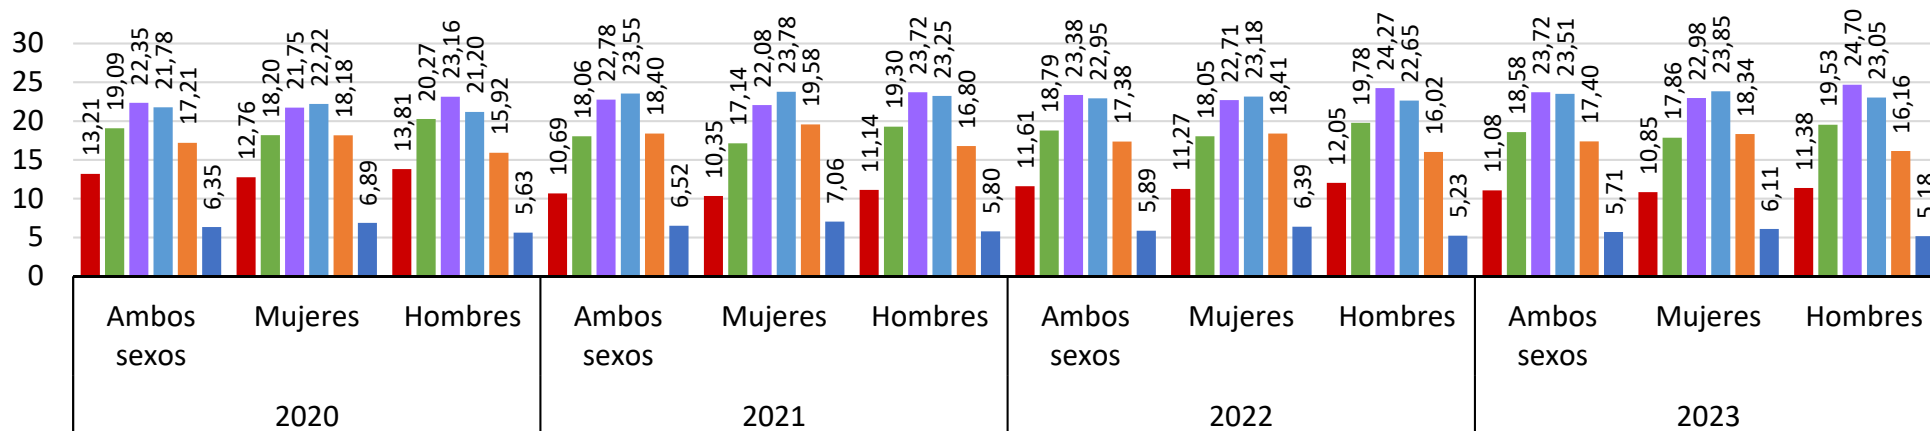

Distribución de la nota de los titulados de Bachiller por tipo de matrícula (el total incluye fase general y específica y solo fase general), convocatoria (el total incluye ordinaria y extraordinaria) y sexo. Convocatorias Pruebas de Acceso a la Universidad **2016 a 2023**

■ Entre 4 y 5 ■ Entre 5 y 6 ■ Entre 6 y 7 ■ Entre 7 y 8 ■ Entre 8 y 9 ■ Entre 9 y 10

■ Entre 4 y 5 ■ Entre 5 y 6 ■ Entre 6 y 7 ■ Entre 7 y 8 ■ Entre 8 y 9 ■ Entre 9 y 10

FUENTE: ELABORACIÓN UNIDAD DE IGUALDAD DEL MEFP A PARTIR DEL SIU