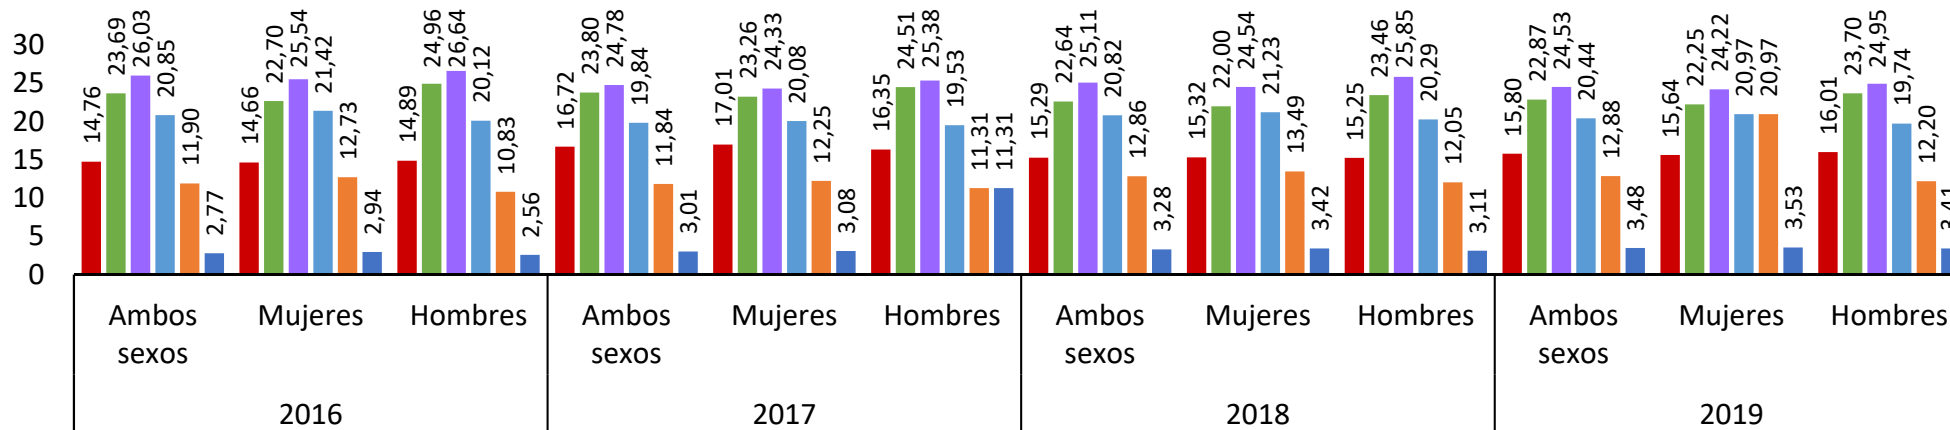

Distribución de la nota de los titulados de Bachiller por tipo de matrícula (el total incluye fase general y específica y solo fase general), convocatoria (el total incluye ordinaria y extraordinaria) y sexo. Convocatorias Pruebas de Acceso a la Universidad **2016 a 2023**

■ Entre 4 y 5 ■ Entre 5 y 6 ■ Entre 6 y 7 ■ Entre 7 y 8 ■ Entre 8 y 9 ■ Entre 9 y 10

■ Entre 4 y 5 ■ Entre 5 y 6 ■ Entre 6 y 7 ■ Entre 7 y 8 ■ Entre 8 y 9 ■ Entre 9 y 10

FUENTE: ELABORACIÓN UNIDAD DE IGUALDAD DEL MEFP A PARTIR DEL SIU