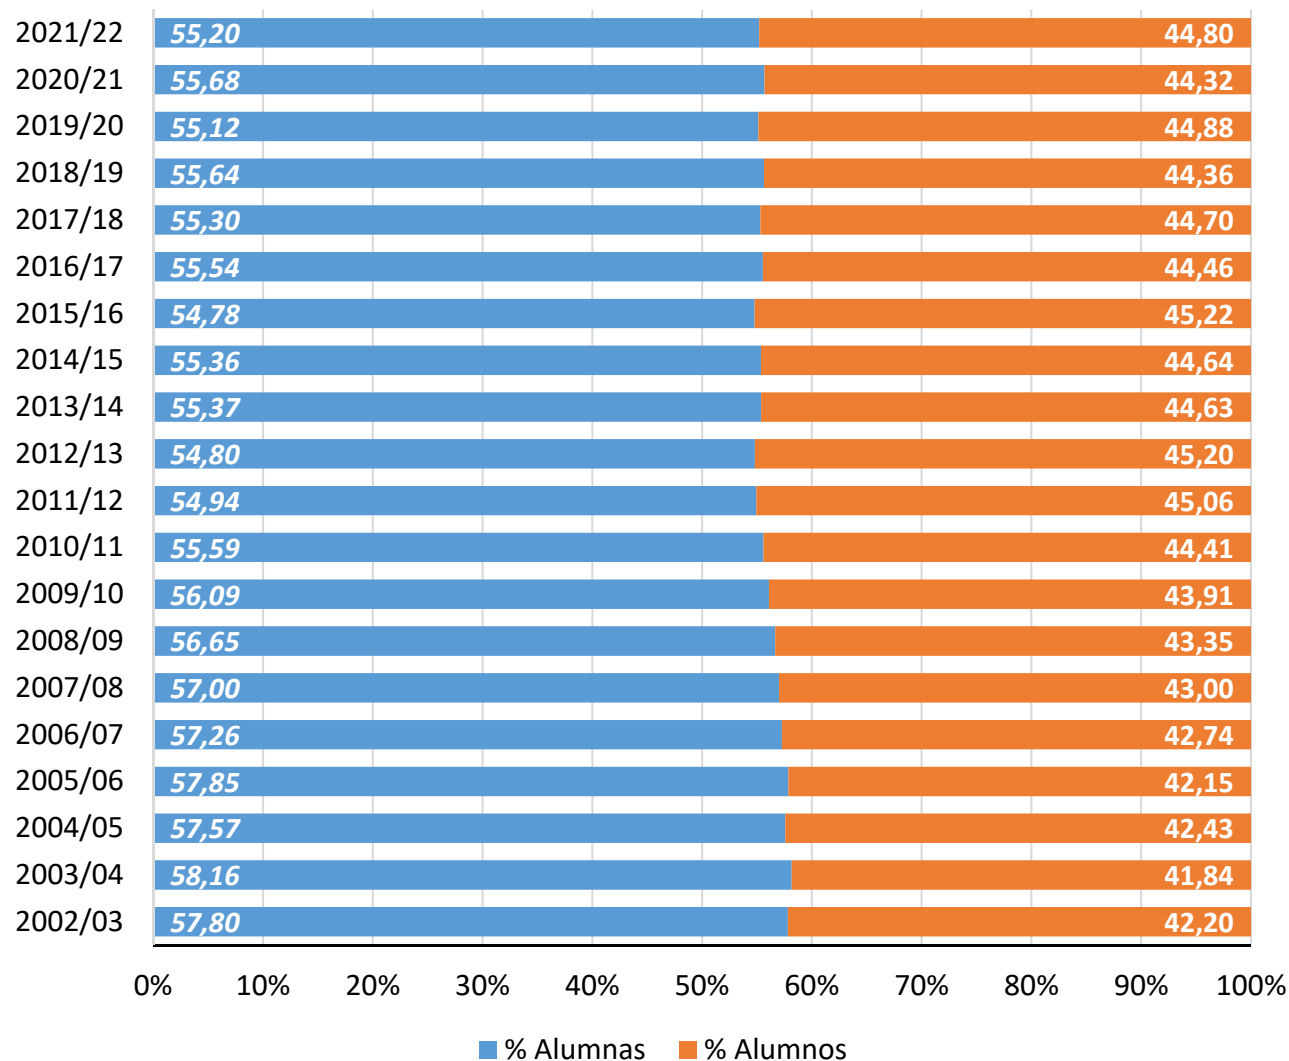

## Distribución porcentual del alumnado que titula en Bachillerato según sexo. Cursos 2002/03 a 2021/22

Incluye Régimen Ordinario y Régimen de Adultos/Nocturno. No incluye la modalidad de Bachillerato a Distancia..

FUENTE: ELABORACIÓN UNIDAD DE IGUALDAD DEL MEFP A PARTIR DE LAS ESTADÍSTICAS DE LAS ENSEÑANZAS NO UNIVERSITARIAS