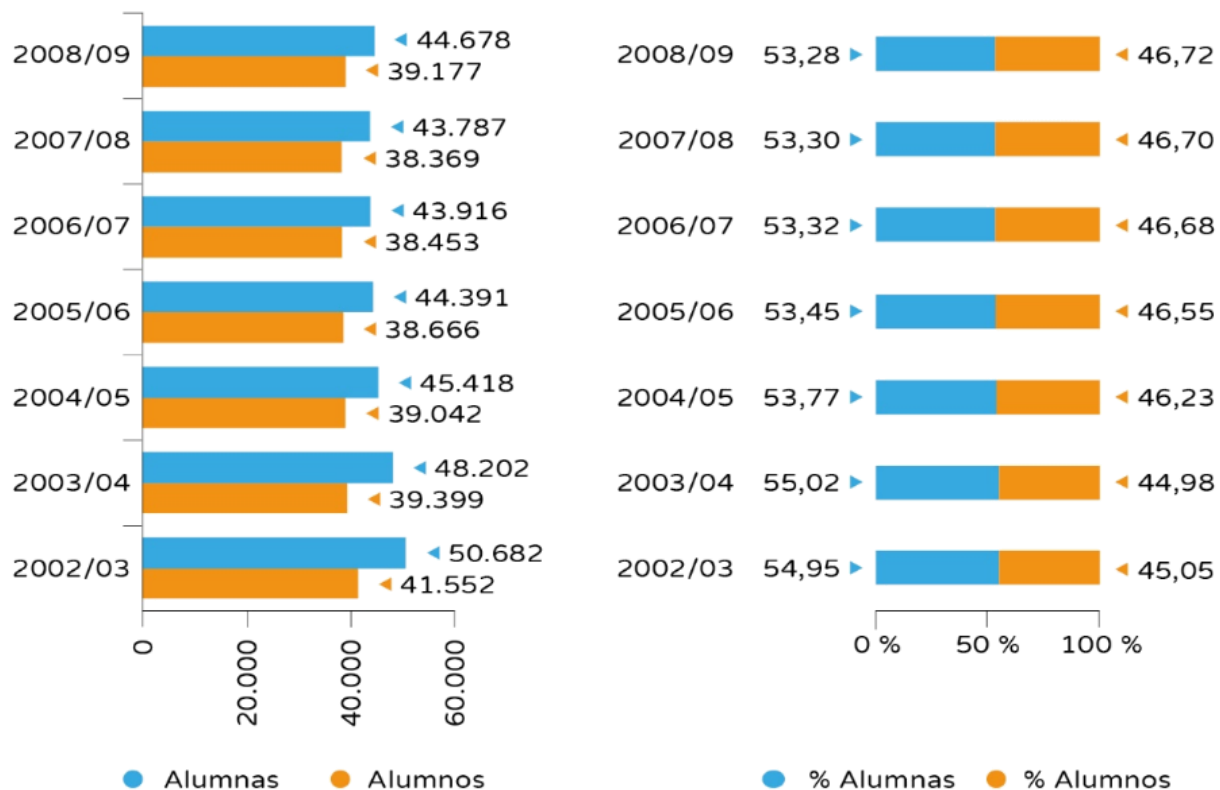

Evolución y distribución porcentual del alumnado que titula en Bachillerato según sexo. Modalidad Ciencias de la Naturaleza y de la Salud. Cursos 2002/03 a 2008/09

Incluye Régimen Ordinario y Régimen de Adultos/Nocturno. No incluye la modalidad de Bachillerato a Distancia..

FUENTE: ELABORACIÓN UNIDAD DE IGUALDAD DEL MEFP A PARTIR DEL SIIU