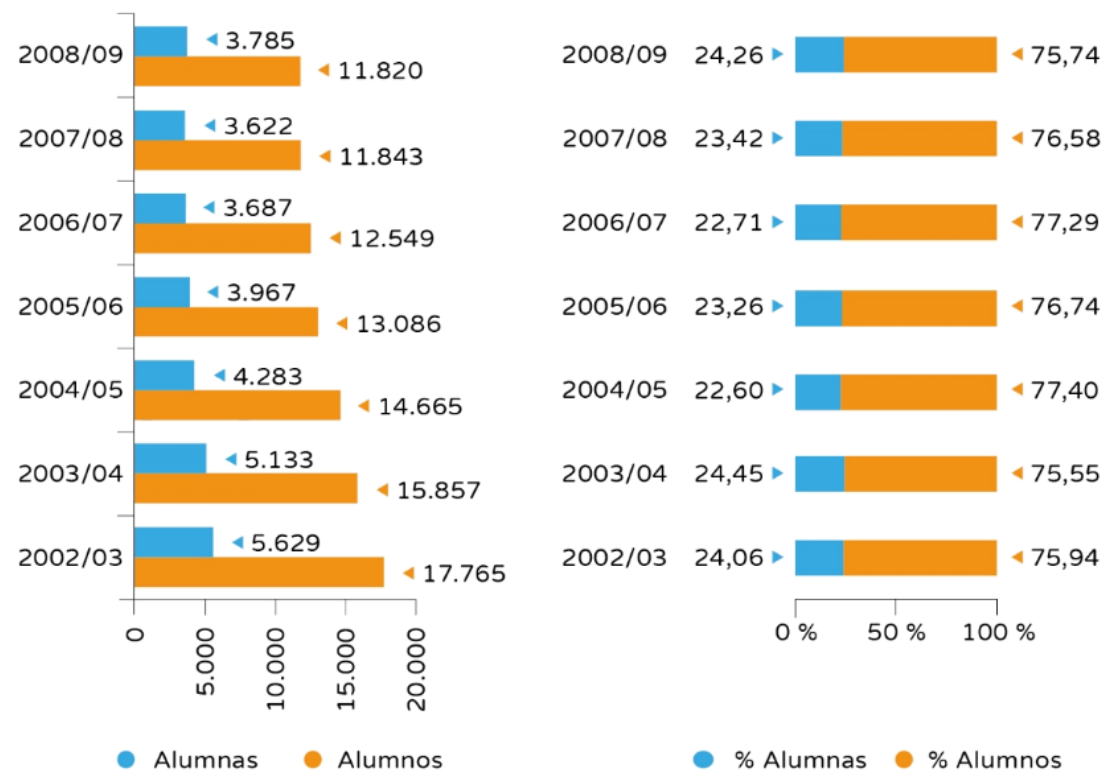

Evolución y distribución porcentual del alumnado que se titula en Bachillerato según sexo. Modalidad Tecnología. Cursos 2002/03 a 2008/09

Incluye Régimen Ordinario y Régimen de Adultos/Nocturno. No incluye la modalidad de Bachillerato a Distancia..

FUENTE: ELABORACIÓN UNIDAD DE IGUALDAD DEL MEFP A PARTIR DEL SIIU